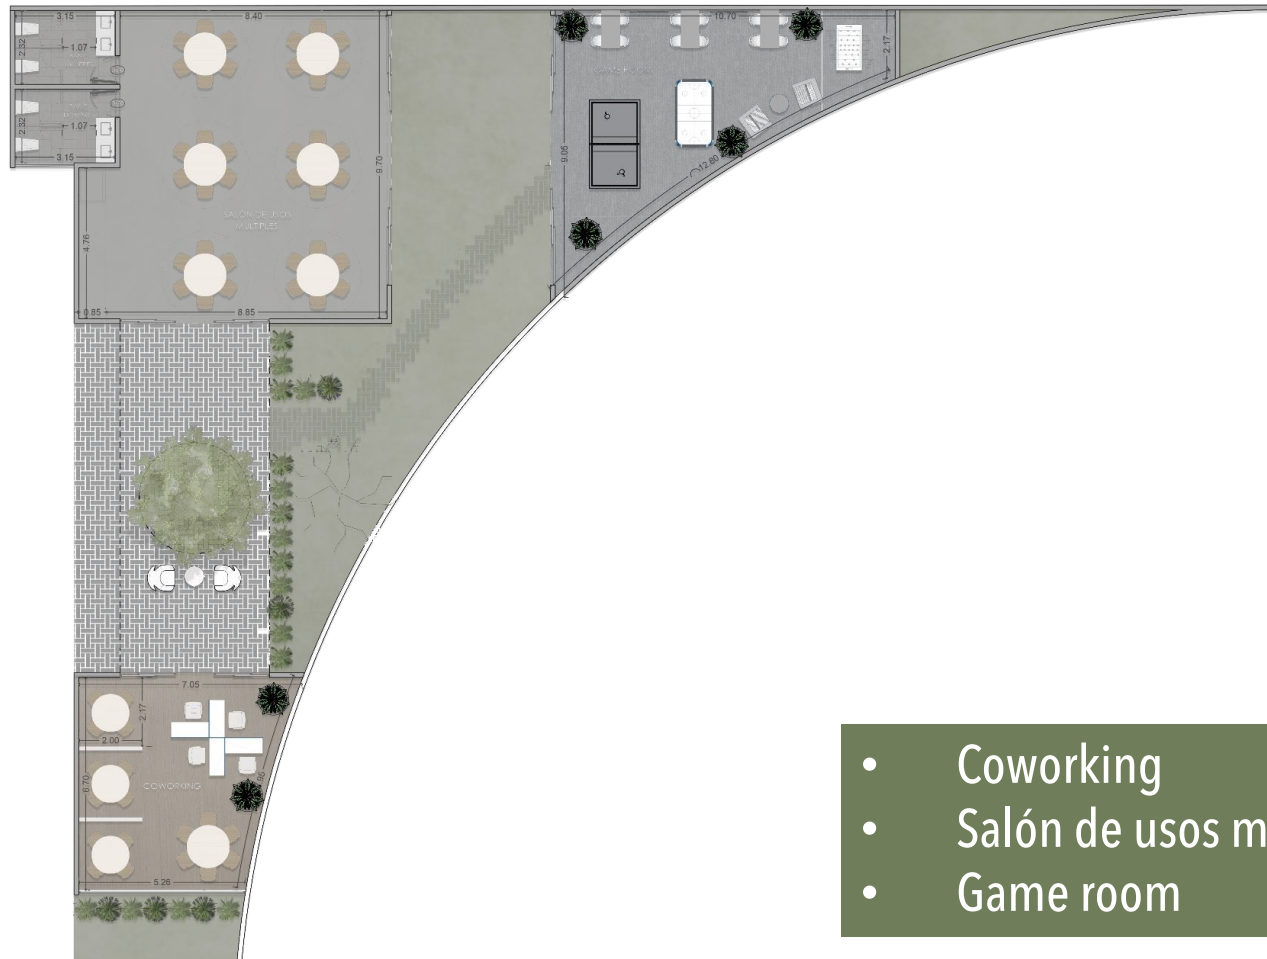

PLANTA TIPO E

M2 CONSTRUCCIÓN	M2 TERRAZA	M2 TOTALES	PRECIO DE VENTA
125.30	16.50	141.80	\$3,170,800

1. Cocina
2. Comedor
3. Sala
4. Recámara principal
5. Vestidor
6. Recámara 1
7. Recámara 2
8. Cuarto de lavado
9. Terraza

Jardín

Vialidad

Amenidades: Etapa 1

- Coworking
- Salón de usos múltiples
- Game room

CIUDALIA
URBAN HARMONY