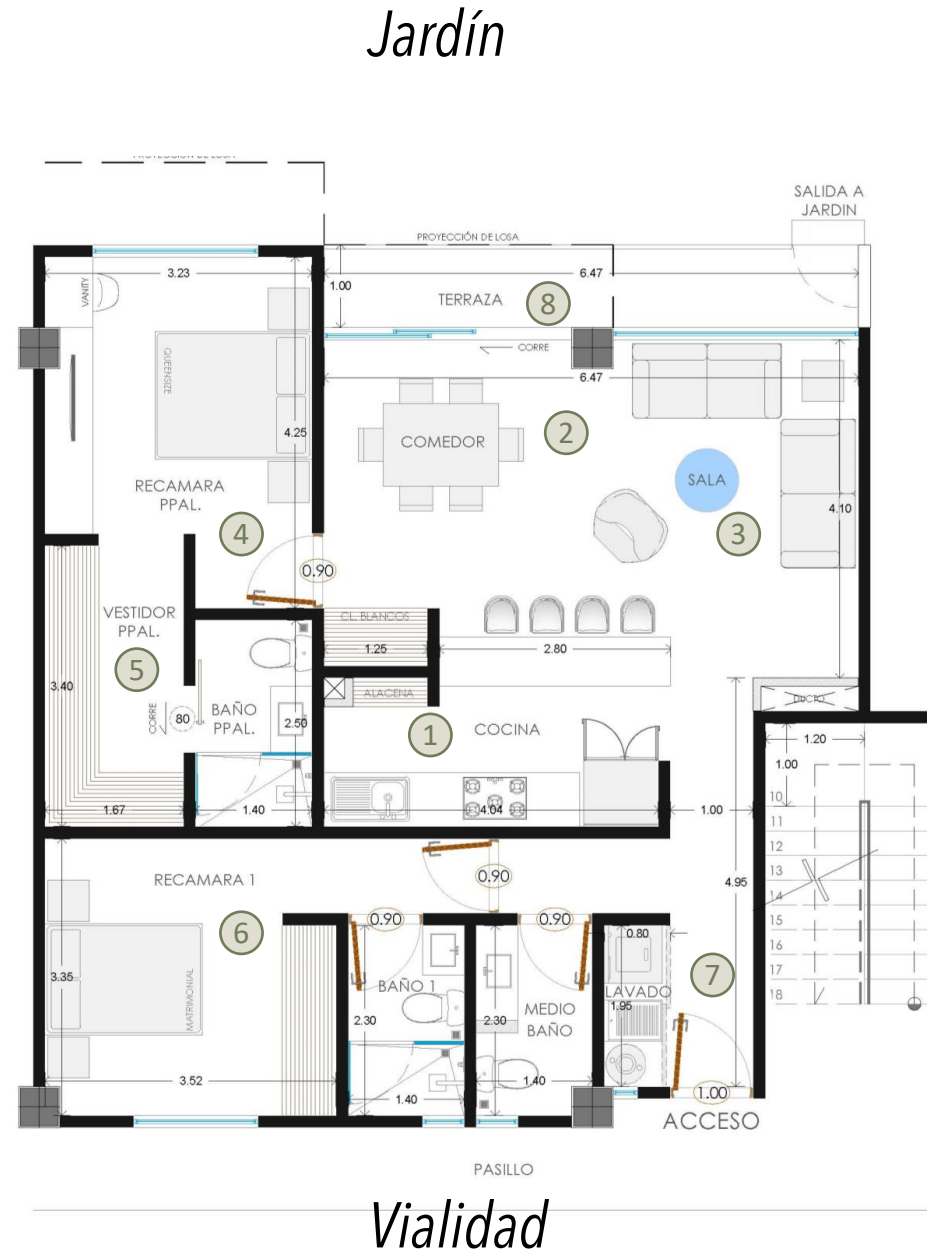

Recámaras

Departamentos

Baños

Departamentos

PLANTA TIPO B

M2 CONSTRUCCIÓN	M2 TERRAZA	M2 TOTALES	PRECIO DE VENTA
65.20	0	65.20	\$1,564,800

1. Cocina
2. Comedor
3. Sala
4. Recámara principal
5. Vestidor
6. Cuarto de lavado

Vialidad

PLANTA TIPO A

M2 CONSTRUCCIÓN	M2 TERRAZA	M2 TOTALES	PRECIO DE VENTA
92.50	6.50	99	\$2,272,000

1. Cocina
2. Comedor
3. Sala
4. Recámara principal
5. Vestidor
6. Recámara 1
7. Cuarto de lavado
8. Terraza

PLANTA TIPO D

M2 CONSTRUCCIÓN	M2 TERRAZA	M2 TOTALES	PRECIO DE VENTA
88.70	7.50	96.20	\$2,218,800

1. Cocina
2. Comedor
3. Sala
4. Recámara principal
5. Vestidor
6. Recámara 1
7. Cuarto de lavado
8. Terraza