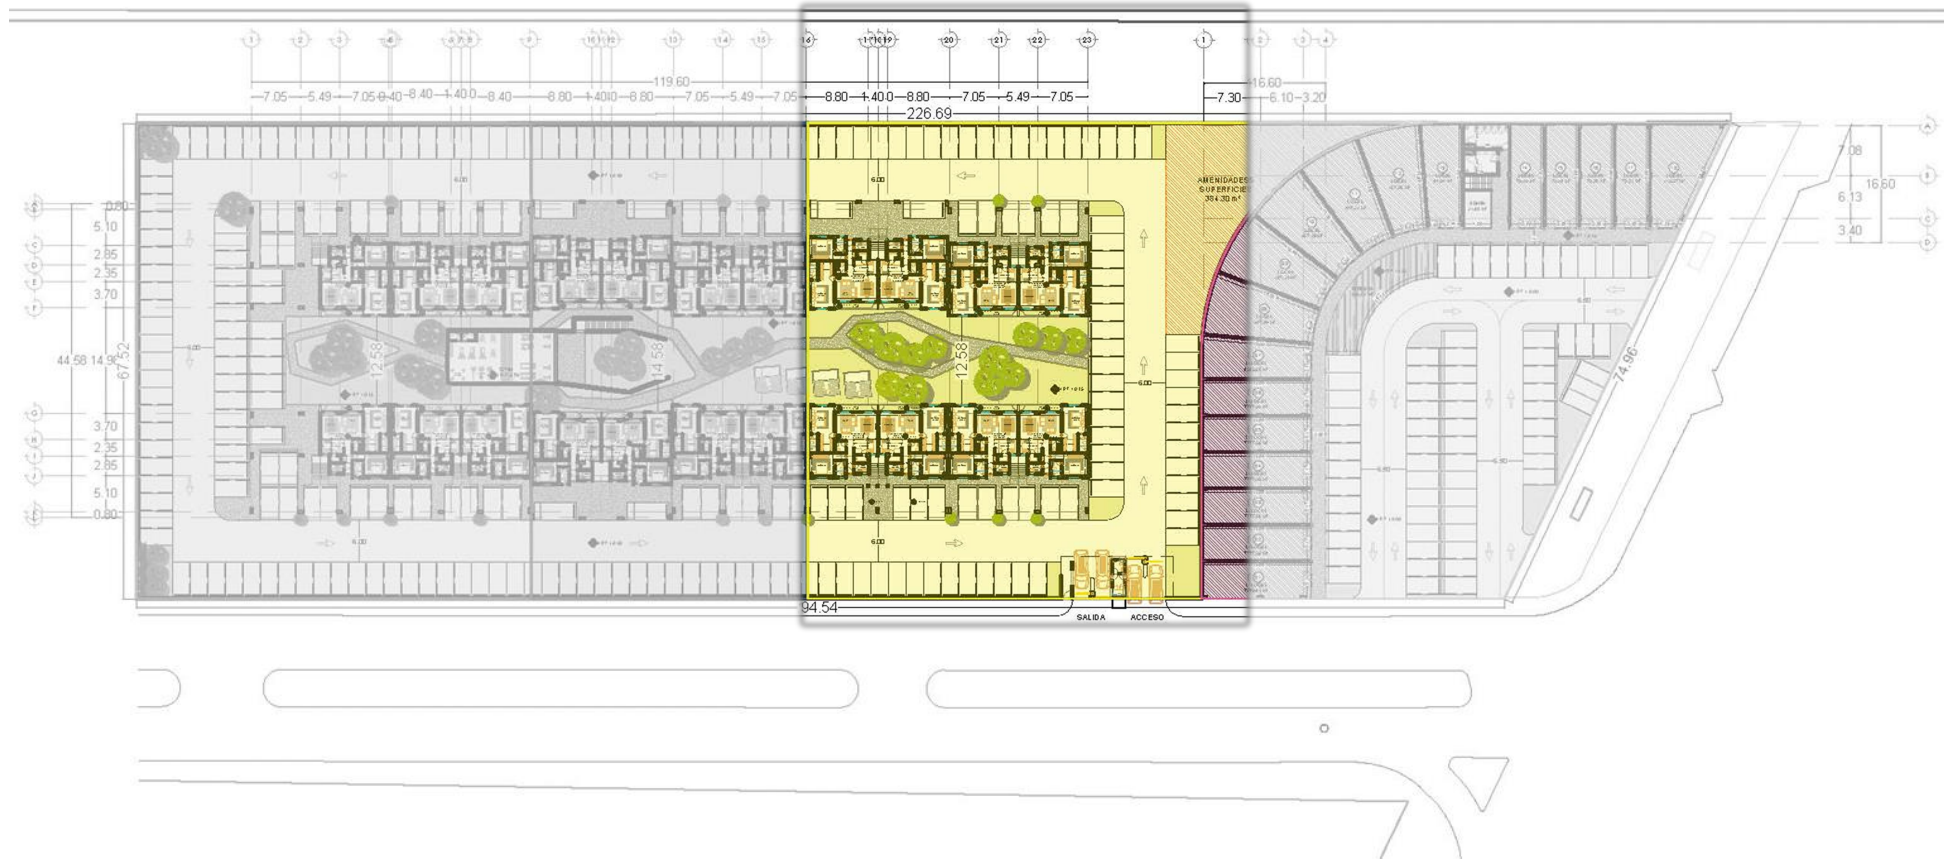

Etapa 3

Etapa 2

Etapa 1

Plaza comercial

Residencial: Etapa 1

Asoleamiento:

LA ANTIGUA CEMENTERA

UNIVERSIDAD
TEC MILENIO

Recámaras

Departamentos

Baños

Departamentos

PLANTA TIPO B

M2 CONSTRUCCIÓN	M2 TERRAZA	M2 TOTALES	PRECIO DE VENTA
65.20	0	65.20	\$1,564,800

1. Cocina
2. Comedor
3. Sala
4. Recámara principal
5. Vestidor
6. Cuarto de lavado

Vialidad

PLANTA TIPO A

M2 CONSTRUCCIÓN	M2 TERRAZA	M2 TOTALES	PRECIO DE VENTA
92.50	6.50	99	\$2,272,000

1. Cocina
2. Comedor
3. Sala
4. Recámara principal
5. Vestidor
6. Recámara 1
7. Cuarto de lavado
8. Terraza