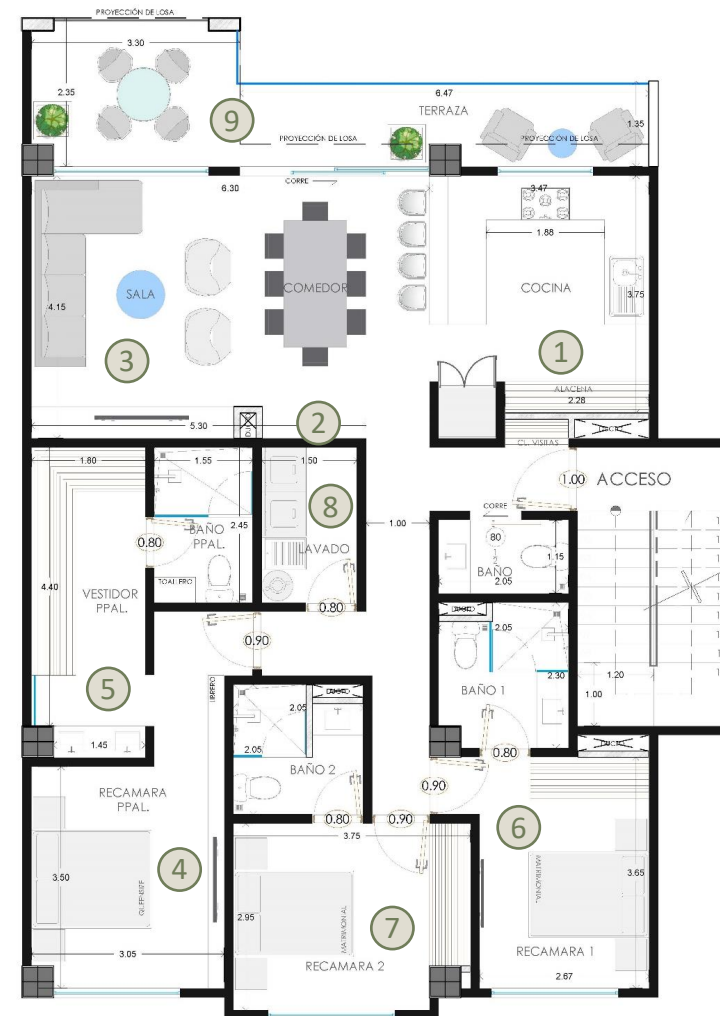

PLANTA TIPO E

M2 CONSTRUCCIÓN	M2 TERRAZA	M2 TOTALES	PRECIO DE VENTA
125.30	16.50	141.80	$3,170,800

1. Cocina
2. Comedor
3. Sala
4. Recámara principal
5. Vestidor
6. Recámara 1
7. Recámara 2
8. Cuarto de lavado
9. Terraza

Jardín

Vialidad