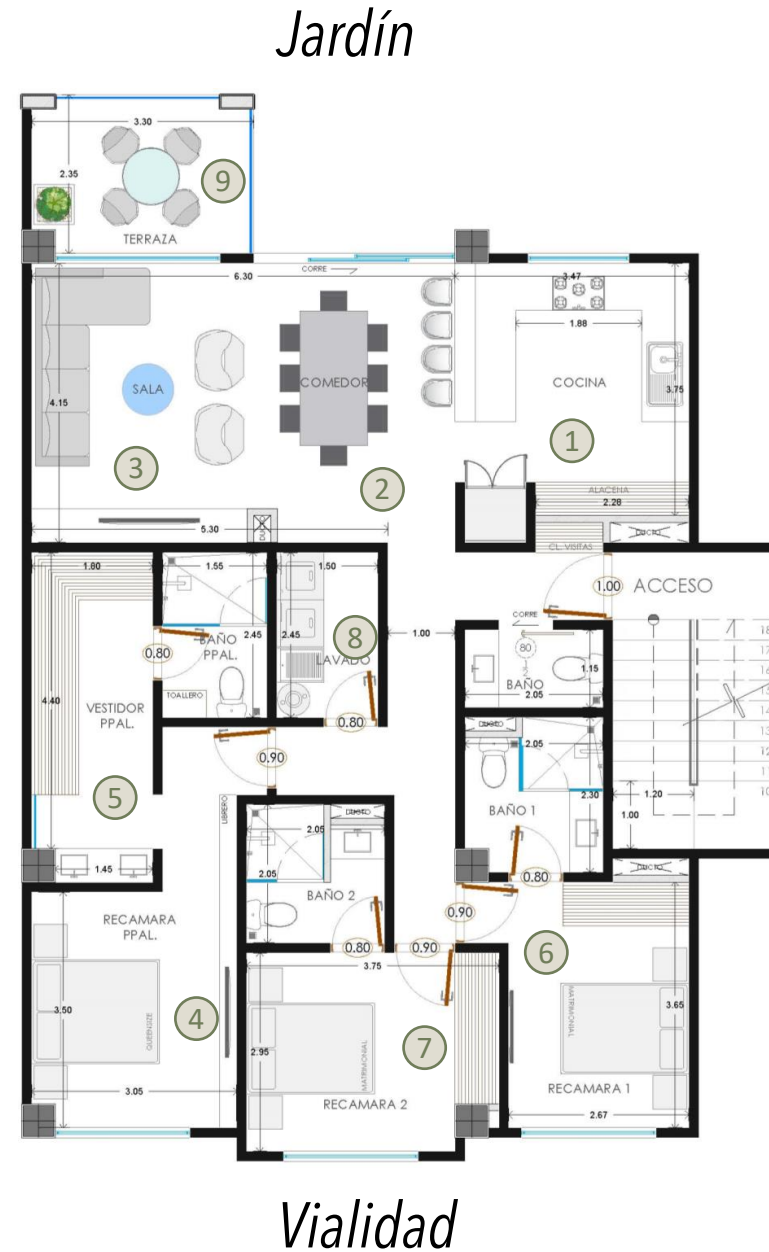

Vialidad

PLANTA TIPO A

M2 CONSTRUCCIÓN	M2 TERRAZA	M2 TOTALES	PRECIO DE VENTA
92.50	6.50	99	\$2,272,000

1. Cocina
2. Comedor
3. Sala
4. Recámara principal
5. Vestidor
6. Recámara 1
7. Cuarto de lavado
8. Terraza

PLANTA TIPO D

M2 CONSTRUCCIÓN	M2 TERRAZA	M2 TOTALES	PRECIO DE VENTA
88.70	7.50	96.20	\$2,218,800

1. Cocina
2. Comedor
3. Sala
4. Recámara principal
5. Vestidor
6. Recámara 1
7. Cuarto de lavado
8. Terraza

Jardín

PLANTA TIPO E

M2 CONSTRUCCIÓN	M2 TERRAZA	M2 TOTALES	PRECIO DE VENTA
125.30	7.90	133.20	\$3,102,000

1. Cocina
2. Comedor
3. Sala
4. Recámara principal
5. Vestidor
6. Recámara 1
7. Recámara 2
8. Cuarto de lavado
9. Terraza

PLANTA TIPO E

M2 CONSTRUCCIÓN	M2 TERRAZA	M2 TOTALES	PRECIO DE VENTA
125.30	16.50	141.80	\$3,170,800

1. Cocina
2. Comedor
3. Sala
4. Recámara principal
5. Vestidor
6. Recámara 1
7. Recámara 2
8. Cuarto de lavado
9. Terraza