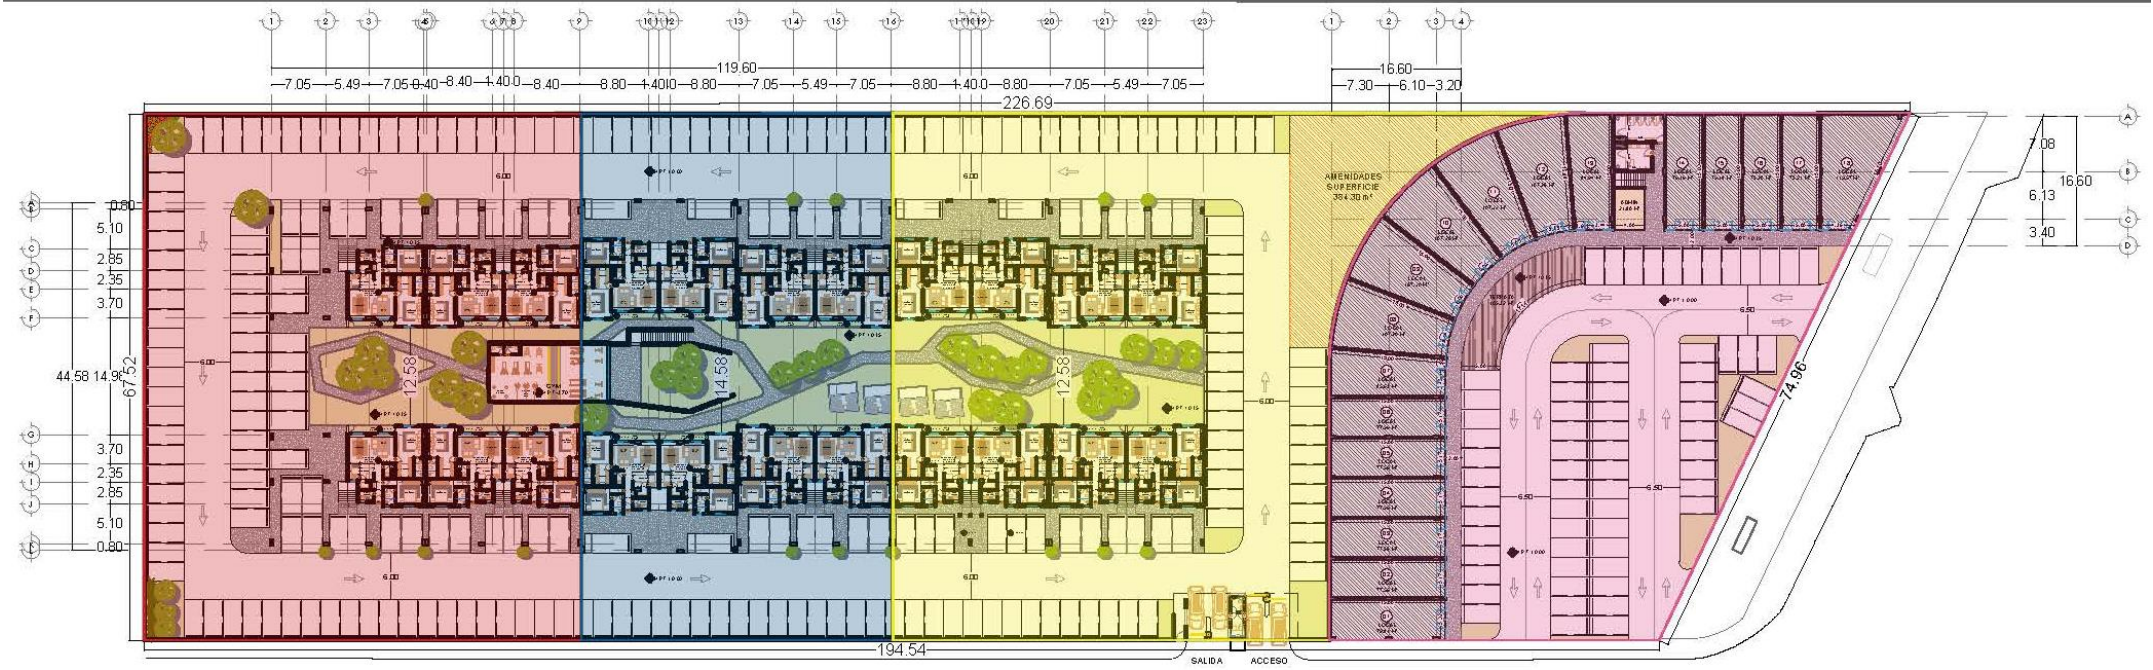

Etapa 3

Etapa 2

Etapa 1

Plaza comercial

Residencial: Etapa 1

Asoleamiento:

LA ANTIGUA CEMENTERA

UNIVERSIDAD
TEC MILENIO

Recámaras

Departamentos

Baños

Departamentos

PLANTA TIPO B

M2 CONSTRUCCIÓN	M2 TERRAZA	M2 TOTALES	PRECIO DE VENTA
65.20	0	65.20	\$1,564,800

1. Cocina
2. Comedor
3. Sala
4. Recámara principal
5. Vestidor
6. Cuarto de lavado

Vialidad

PLANTA TIPO A

M2 CONSTRUCCIÓN	M2 TERRAZA	M2 TOTALES	PRECIO DE VENTA
92.50	6.50	99	\$2,272,000

1. Cocina
2. Comedor
3. Sala
4. Recámara principal
5. Vestidor
6. Recámara 1
7. Cuarto de lavado
8. Terraza

PLANTA TIPO D

M2 CONSTRUCCIÓN	M2 TERRAZA	M2 TOTALES	PRECIO DE VENTA
88.70	7.50	96.20	\$2,218,800

1. Cocina
2. Comedor
3. Sala
4. Recámara principal
5. Vestidor
6. Recámara 1
7. Cuarto de lavado
8. Terraza